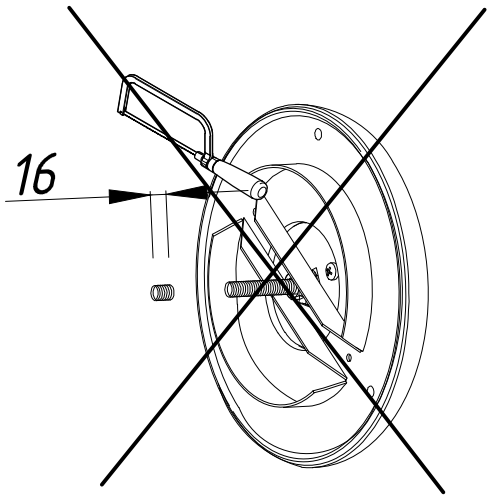

FR42-2225

24H