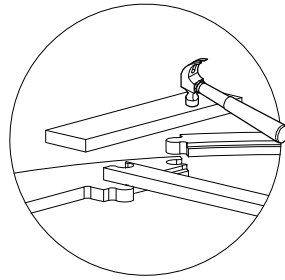

| Pos | SPECIFICATION-STÜCKLISTE-NOMENCLATURE-ELEMENTI-ESPECIFICACIÓN LA42-2222-28 | Pcs | Profile (mm) | Length (mm) |
|---|---|---|-----------------|----------------|
| Det1 |  | 1+1 | 27x316 | 1260 |
| Det2 |  | 4 | 27x202 | 1003 |
| Det3 |  | 2 | 27x90 | 1602 |
| Det4 |  | 1+1 | 15x204 | 743 |
| Det5 |  | 4 | 15x565 | 637 |
| Det6 |  | 2 | 15x179 | 965 |
| Det7 |  | 2 | 15x90 | 1002 |
| Det8 |  | 2 | 6x626 | 1634 |
| Det9 |  | 2 | 70x70 | 420 |
| Det10 |  | 1 | 70x70 | 519 |
| Det11 |  | 1 | 70x70 | 519 |
| QKRPP4 5x40RVTX | Screw - Schraube - Vis - Vite - Tornillo - 4.5x40mm |  | 60 | |
| QKRPP4 5x70RVTX | Screw - Schraube - Vis - Vite - Tornillo - 4.5x70mm |  | 16 | |
|  | Object name LA42-2222-28 | Page 1/1 | | |